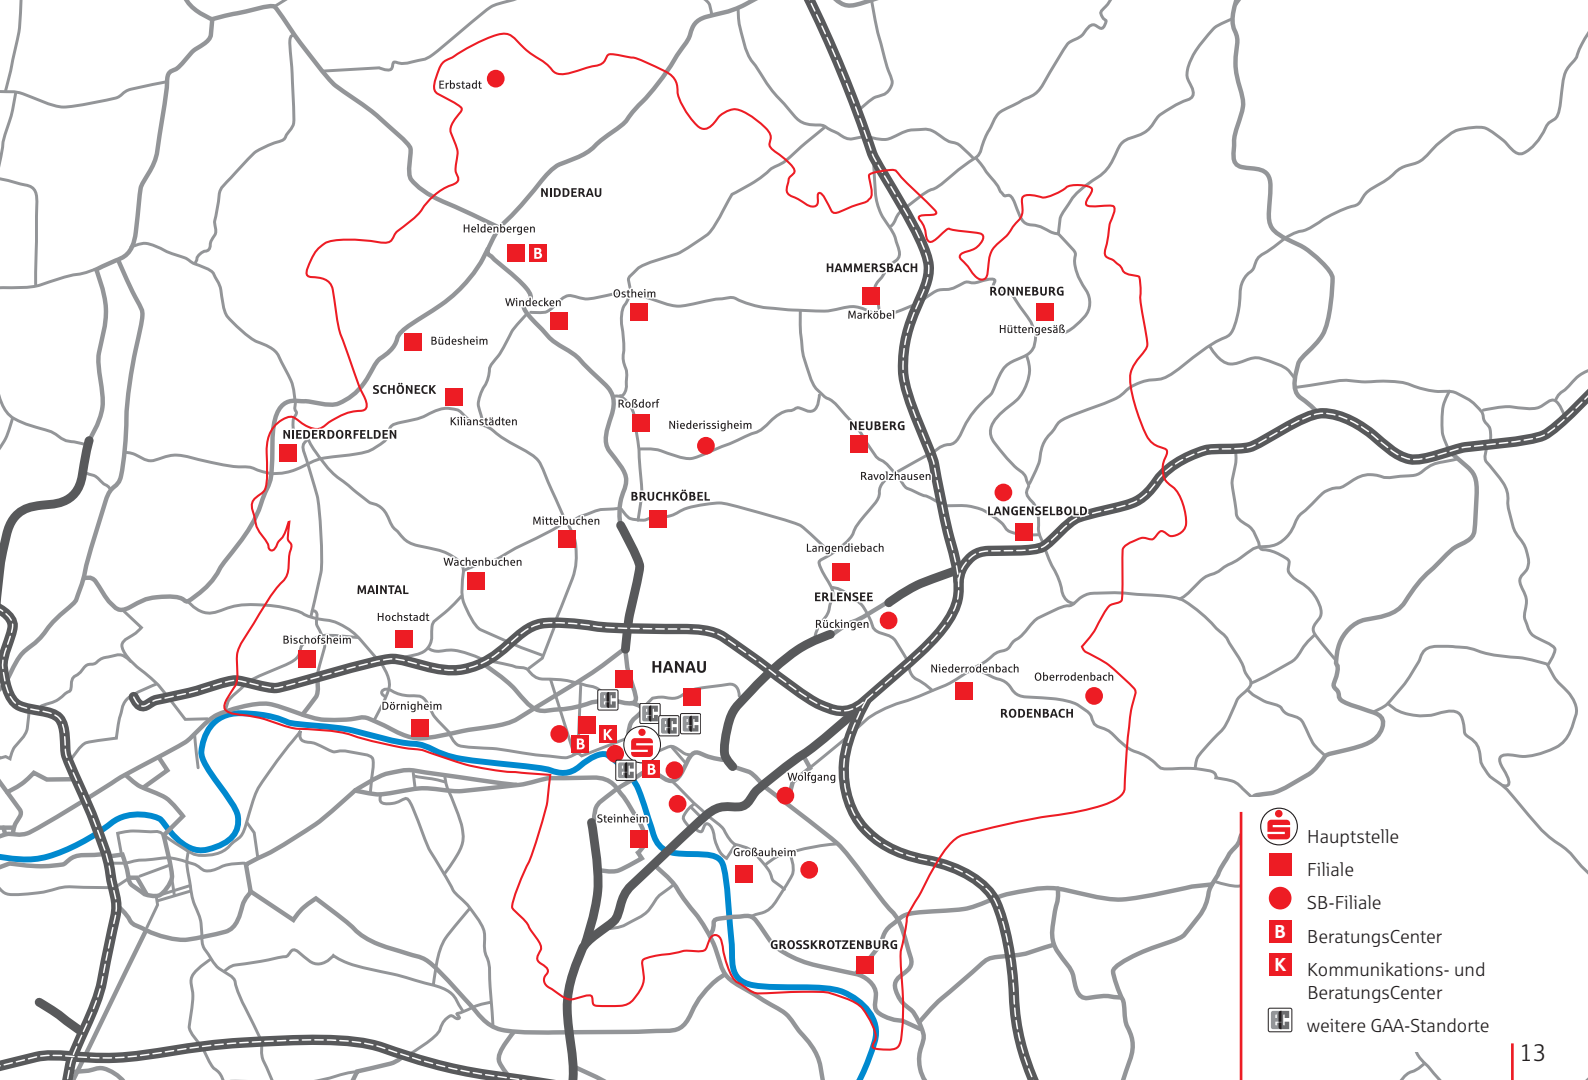

- Hauptstelle
- Filiale
- SB-Filiale
- BeratungsCenter
- Kommunikations- und BeratungsCenter
- weitere GAA-Standorte