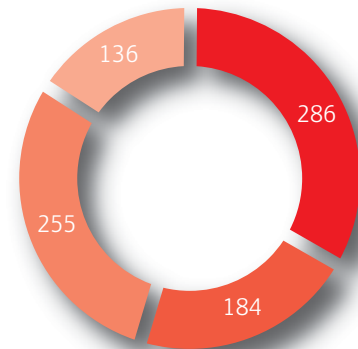

- Soziales
- Sport
- Kultur
- Sonstiges

in Tsd. Euro