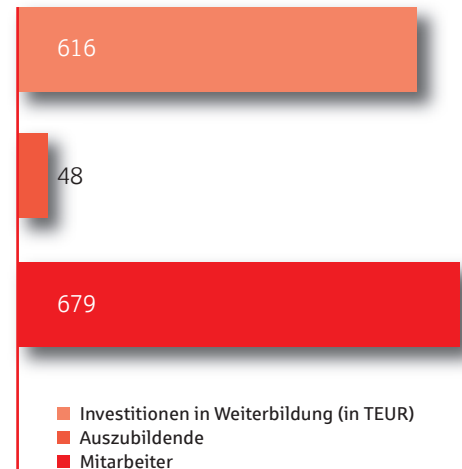

Kompetente Mitarbeiter tragen zum Unternehmenserfolg bei

Mit 679 Mitarbeitern zählt die Sparkasse Hanau zu den großen Unternehmen in der Region. Als verantwortungsvoller Arbeitgeber wissen wir, dass qualifizierte und motivierte Mitarbeiter die Basis unseres Unternehmenserfolges sind. So erhielten die Kolleginnen und Kollegen für ihre tatkräftige und engagierte Arbeit eine Bruttogehaltssumme von insgesamt 30,1 Millionen Euro.

Wir sind davon überzeugt, dass ein Unternehmen heute nur dann nachhaltig handelt, wenn es Beschäftigung sichert, seine Mitarbeiter qualifiziert und sie die Unternehmenszukunft mitgestalten können.

So sind Investitionen in Aus- und Weiterbildung ein wichtiger Teil unserer nach-

haltigen Geschäftspolitik, deren wichtigstes Ziel die Kundenzufriedenheit ist. Nur zufriedene und hervorragend qualifizierte Mitarbeiter sind in der Lage, ein hohes Beratungs- und Serviceniveau zu sichern. Daher hat die Sparkasse Hanau auch im Jahr 2013 wieder viel in die Weiterbildung ihrer Mitarbeiter investiert. Insgesamt wurden 616.000 Euro für Weiterbildungsmaßnahmen der Beschäftigten der Sparkasse Hanau bereitgestellt.

Darüber hinaus bildet die Sparkasse Hanau bedarfsgerecht aus und bietet jungen Menschen durch eine fundierte Ausbildung gute Zukunftschancen. Insgesamt absolvieren 48 Jugendliche eine Berufsausbildung bei der Sparkasse Hanau.